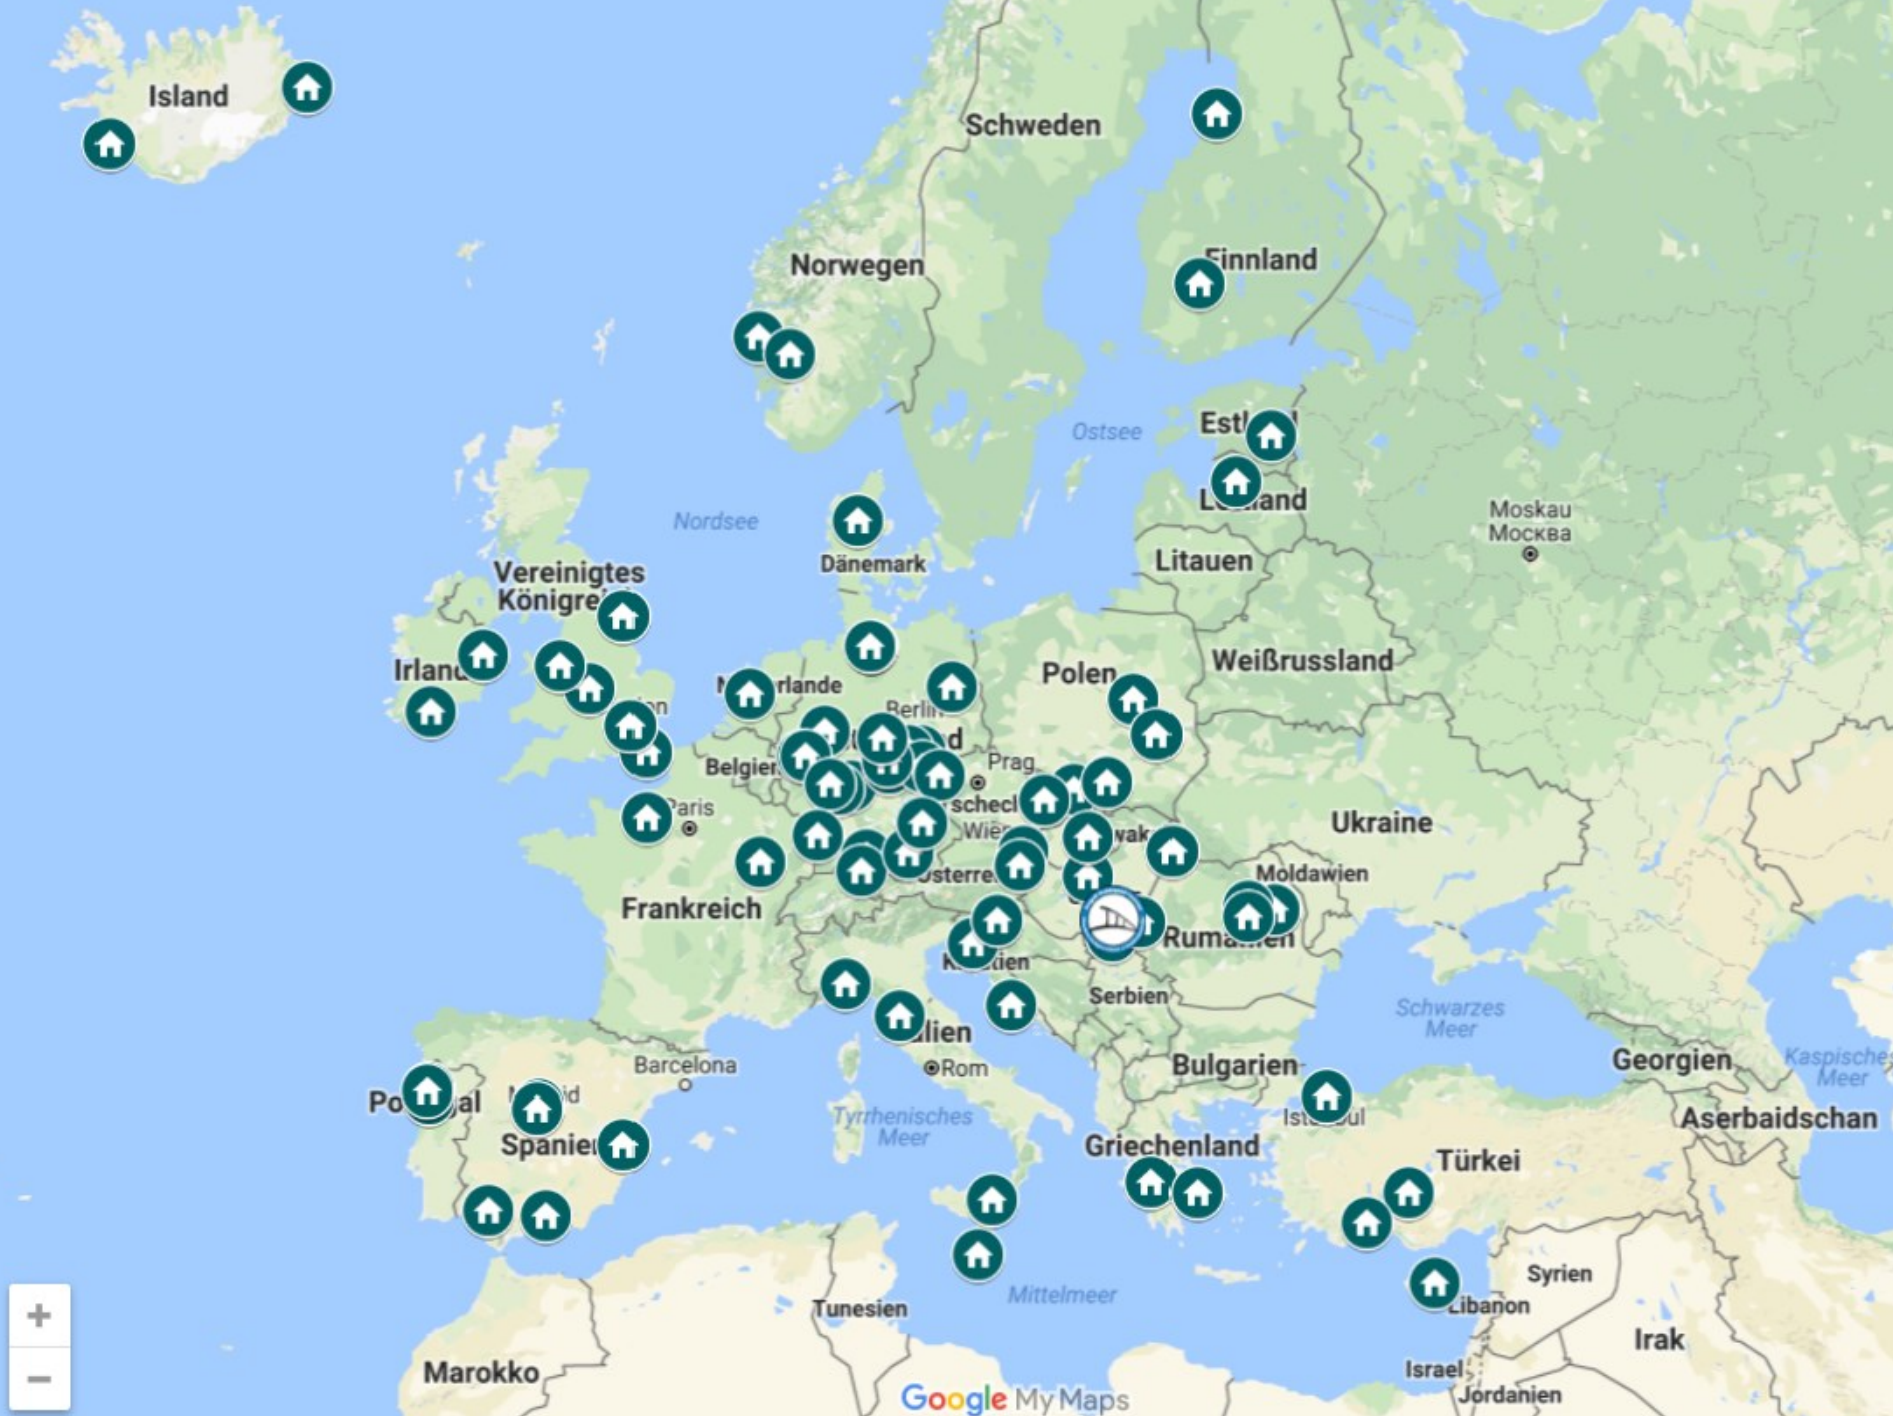

# 1998-2014

6. **Leonardo Mobilitäten (2005-)**  
**Berufsfelder: Chemiker, Kosmetikerin, Friseurin, Maler, Mechaniker, Holzindustrie**
  
7. **Leonardo Innovationstransfer – mit 6 Länder**  
**Bilvoc I. (2003-2005) und Bilvoc II. (2007-2011)**  
**Ausarbeitung und Verbreitung von innovativen Unterrichtseinheiten (Module)**
  
8. **Leonardo Partnerschaftsprogramm (2009-2011)**  
**gemeinsames Projekt 3 Länder**
  
9. **Comenius Schulpartnerschaft (2011-2013)**
  
10. **Comenius Lehrerfortbildung (seit 2009)**

# 2014-

1. **Erasmus+ KA1 – Mobilität für Lehrkräfte von Schulen**
  - a) **Job Shadowing**
  - b) **Sprachkurse**
  - c) **Fortbildungen**
  - d) **Projektmanagement**  
(2015; 2017)
2. **Erasmus+ KA1 – Mobilität für die Berufsbildung**
3. **Erasmus+ KA2 – Strategische Partnerschaften für die Schulbildung (Partner-, und koordinierende Schule)**
4. **EEG Grands (2017) – Norwegen, Island**
5. **EPAS – Referenzschule des EU-Parlaments (2017-)**

Island

Schweden

Norwegen

Finnland

Estland

Litauen

Moskau  
Москва

Litauen

Dänemark

Vereinigtes  
Königreich

Irland

Irland

Niederlande

Polen

Weißrussland

Belgien